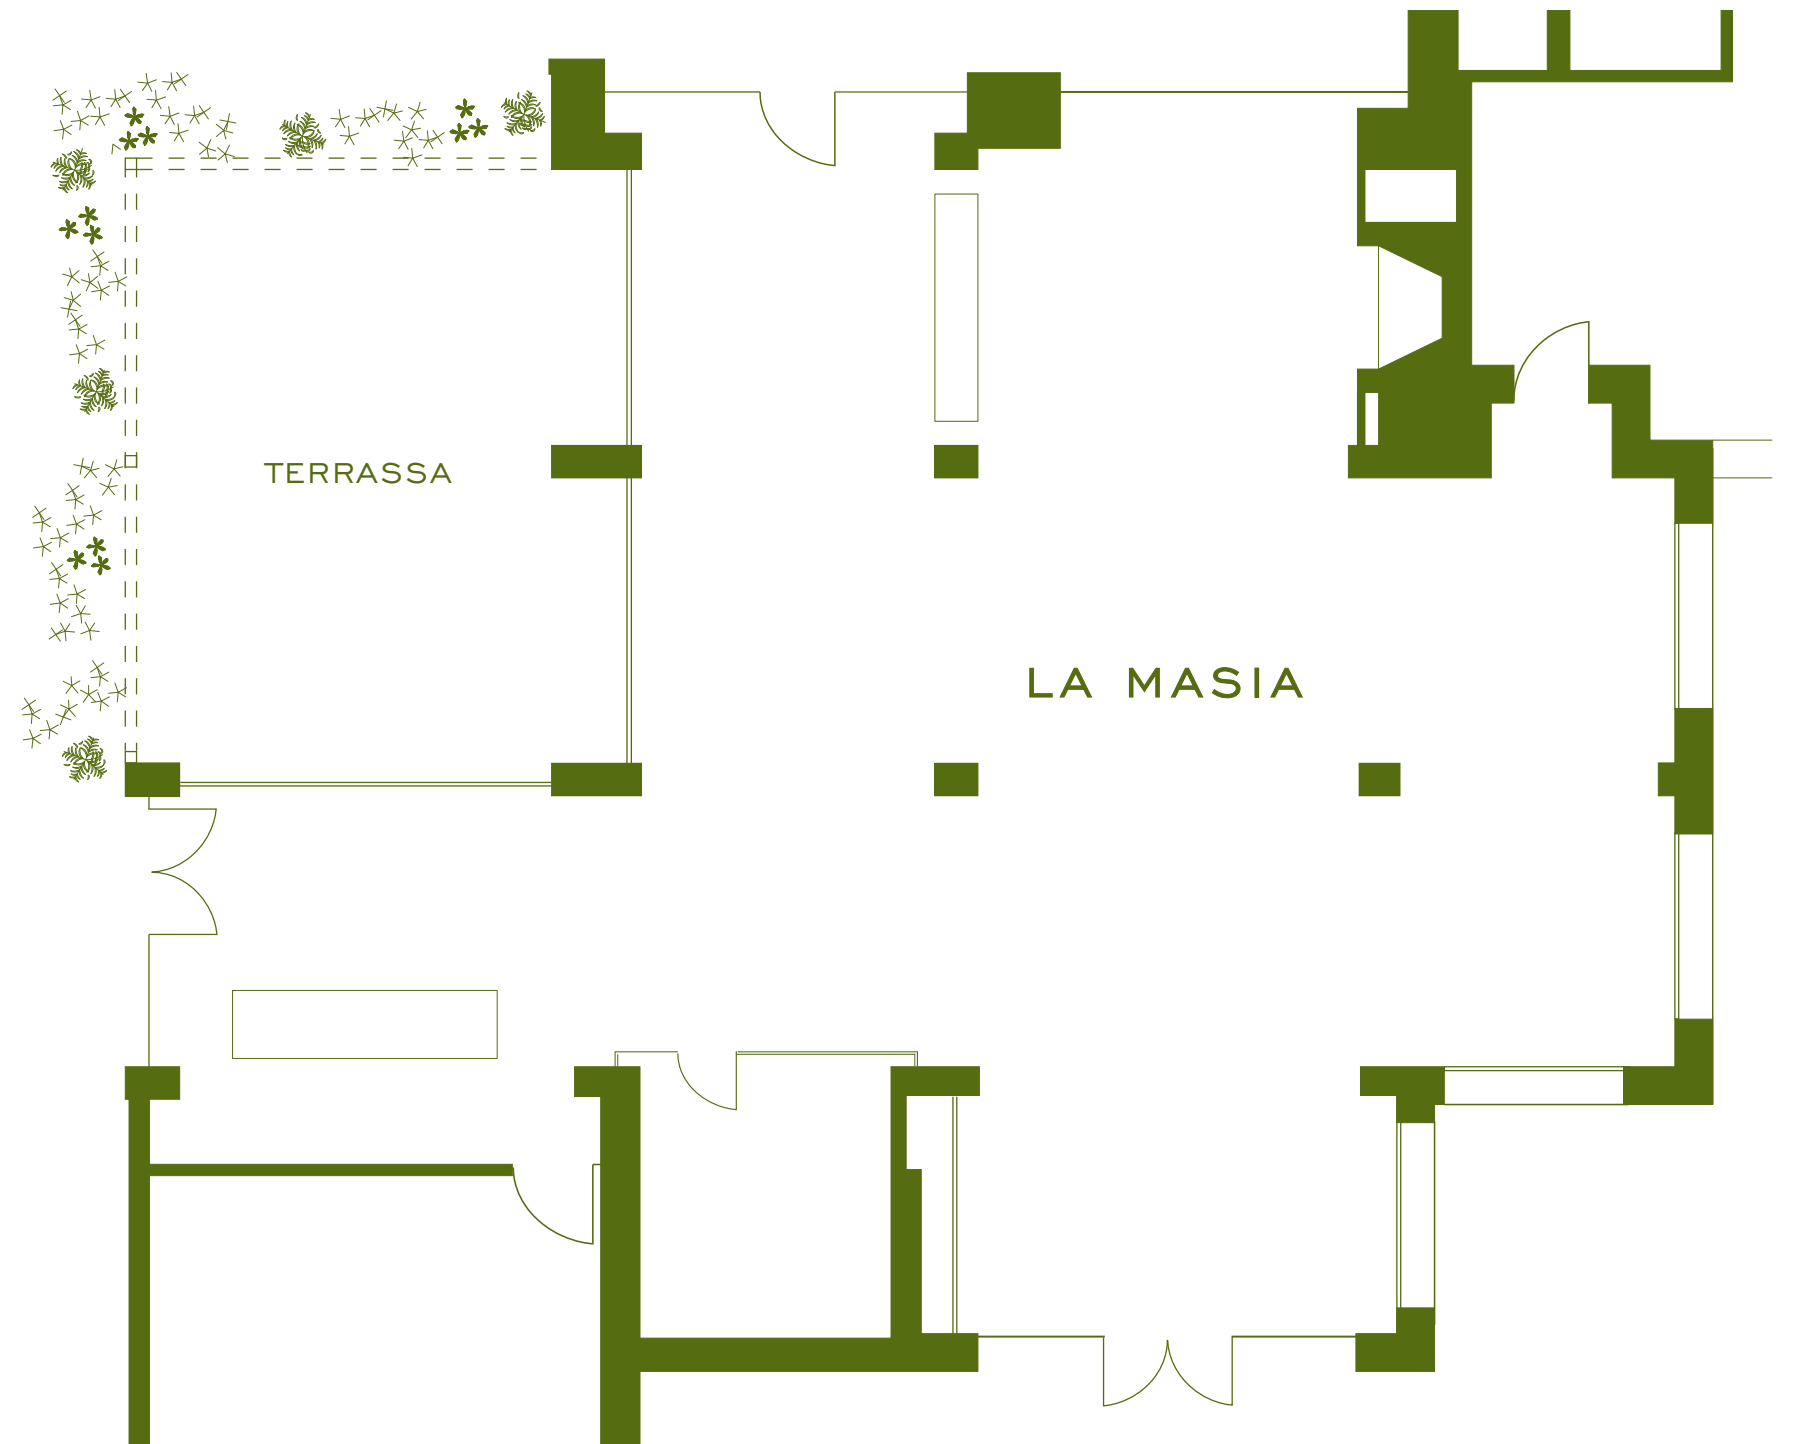

# SALA ALBERA

	M <sup>2</sup>	MESURES EN METRES	ALÇADA EN METRES						
<b>SALA ALBERA</b>	<b>208</b>	<b>13x16</b>	<b>3</b>	<b>150</b>	<b>70</b>	-	-	<b>150</b>	<b>170</b>
SALA CANIGÓ	107	13x8	3	70	50	30	25	60	80
SALA REQUESENS	104	13x8	3	70	50	30	25	60	80
TERRASSA	90	16x6	-	-	-	-	-	-	60

# SALA MUNTANER

	M <sup>2</sup>	MESURES EN METRES	ALÇADA EN METRES						
<b>SALA MUNTANER</b>	<b>140</b>	<b>19x7</b>	<b>3</b>	-	-	-	-	-	<b>130</b>
SALA MUNTANER	70	10x7	3	60	40	25	20	60	70
BIBLIOTECA	60	8x7	3	40	20	20	15	40	60
TERRASSA	42	7x6	-	-	-	-	-	-	30

# LA MASIA

	M <sup>2</sup>	MESURES EN METRES	ALÇADA EN METRES						
LA MASIA	175	13x14	3	90	40	50	-	100	150