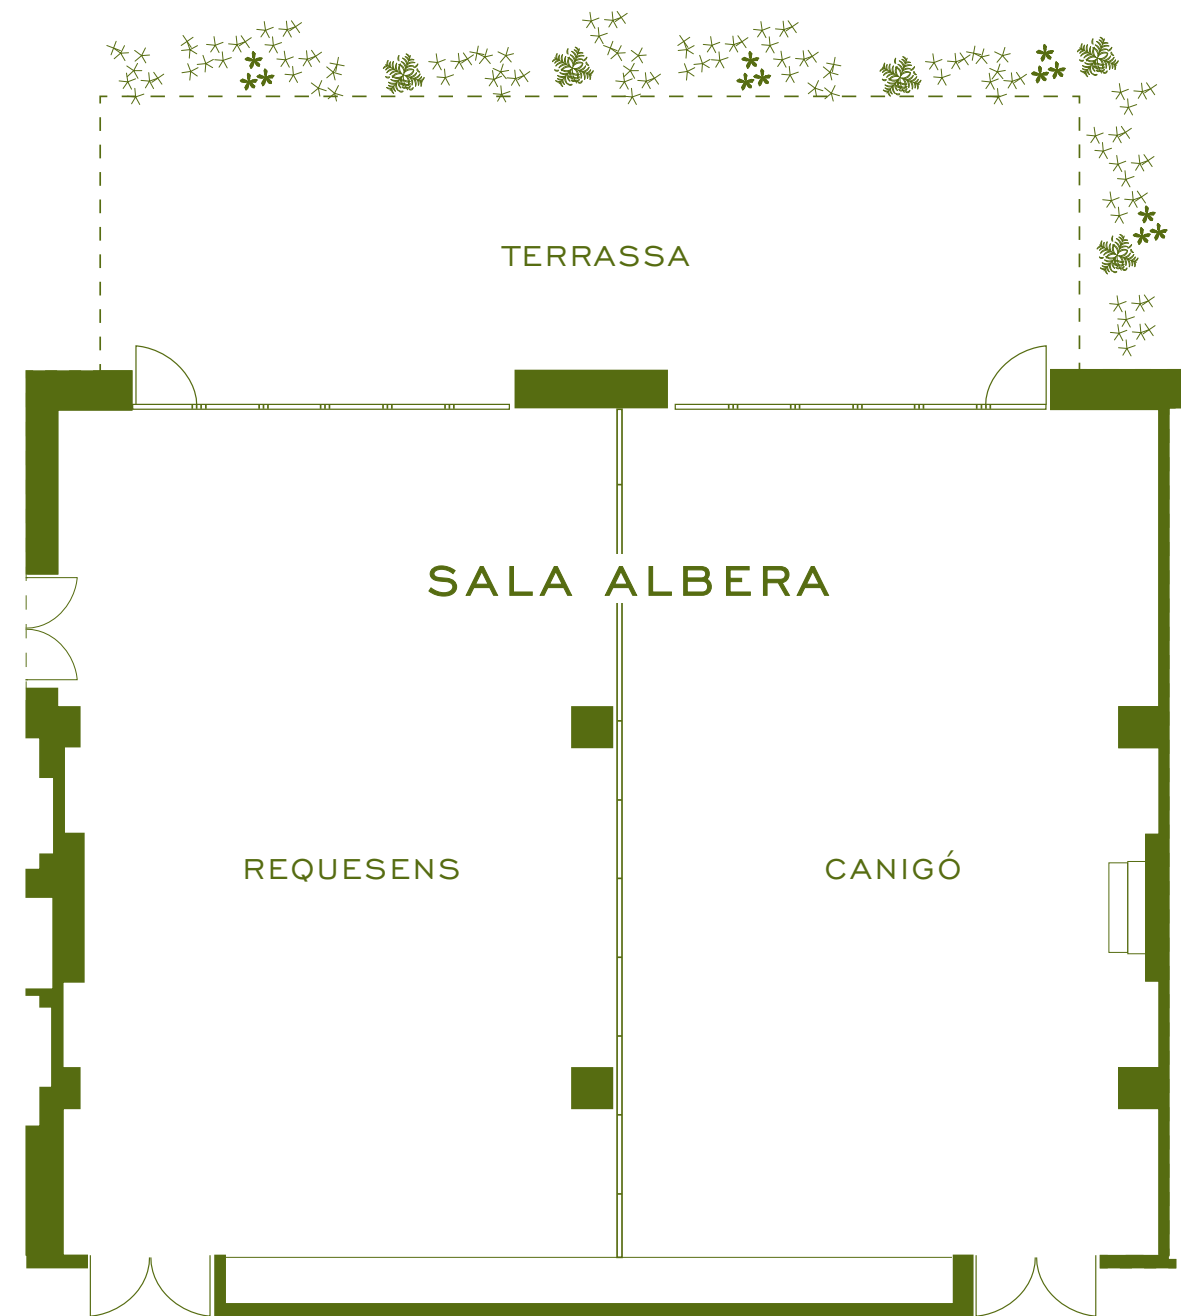

HOTEL PERALADA

WINE SPA & GOLF

CAPACITATS SALES

SALA ALBERA

	M ²	MESURES EN METRES	ALÇADA EN METRES						
SALA ALBERA	208	13x16	3	150	70	-	-	150	170
SALA CANIGÓ	107	13x8	3	70	50	30	25	60	80
SALA REQUESENS	104	13x8	3	70	50	30	25	60	80
TERRASSA	90	16x6	-	-	-	-	-	-	60

SALA MUNTANER

	M ²	MESURES EN METRES	ALÇADA EN METRES						
SALA MUNTANER	140	19x7	3	-	-	-	-	-	130
SALA MUNTANER	70	10x7	3	60	40	25	20	60	70
BIBLIOTECA	60	8x7	3	40	20	20	15	40	60
TERRASSA	42	7x6	-	-	-	-	-	-	30

LA MASIA

	M ²	MESURES EN METRES	ALÇADA EN METRES						
LA MASIA	175	13x14	3	90	40	50	-	100	150

HOTEL PERALADA

WINE SPA & GOLF

C/ ROCABERTÍ, S/N | 17491 PERALADA (GIRONA)
TEL. +34 972 53 88 | FAX. +34 972 53 88 07 30
WWW.HOTELPERALADA.COM | HOTEL@GOLFPERALADA.COM