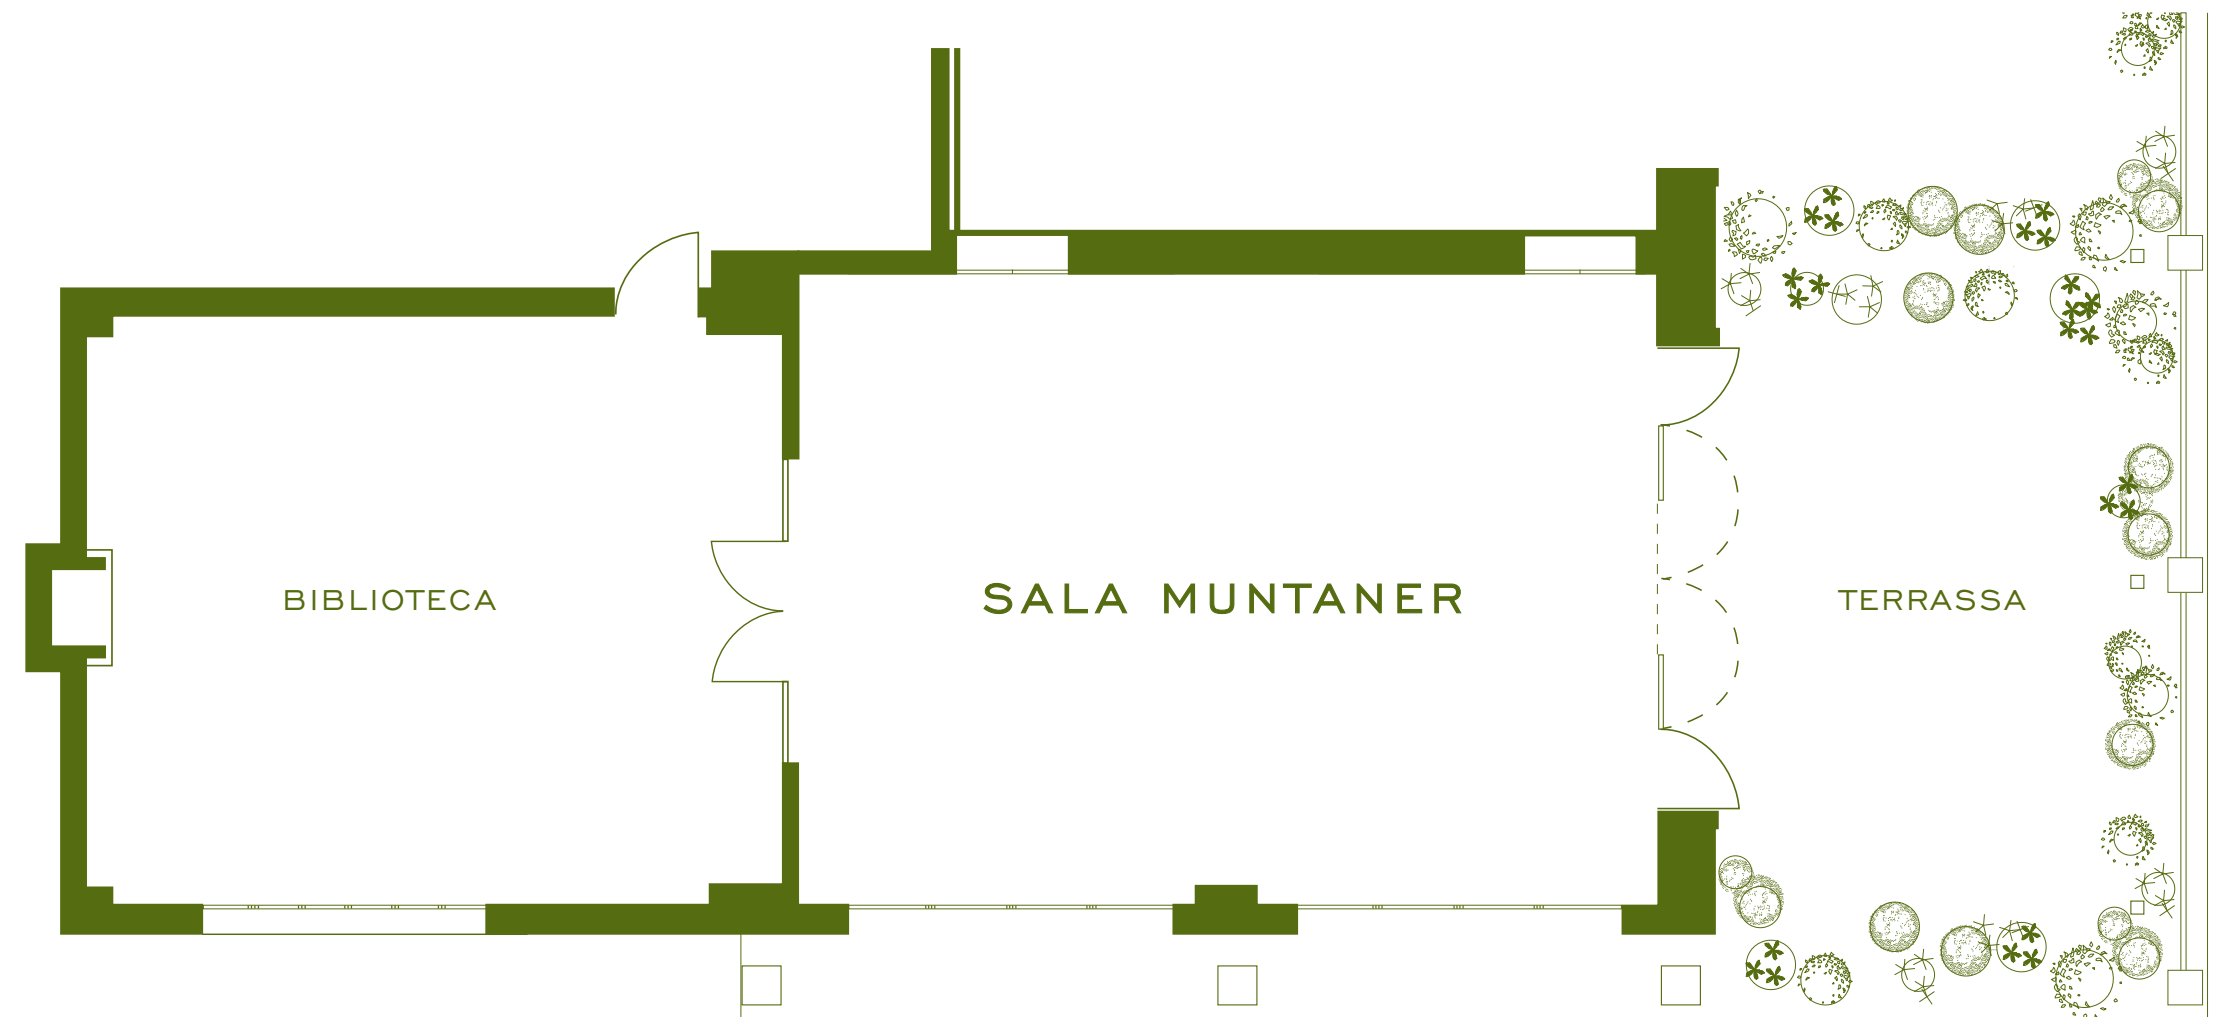

HOTEL PERALADA

WINE SPA & GOLF

CAPACITATS SALES

SALA ALBERA

	M ²	MESURES EN METRES	ALÇADA EN METRES						
SALA ALBERA	208	13x16	3	150	70	-	-	150	170
SALA CANIGÓ	107	13x8	3	70	50	30	25	60	80
SALA REQUESENS	104	13x8	3	70	50	30	25	60	80
TERRASSA	90	16x6	-	-	-	-	-	-	60

SALA MUNTANER

	M ²	MESURES EN METRES	ALÇADA EN METRES						
SALA MUNTANER	140	19x7	3	-	-	-	-	-	130
SALA MUNTANER	70	10x7	3	60	40	25	20	60	70
BIBLIOTECA	60	8x7	3	40	20	20	15	40	60
TERRASSA	42	7x6	-	-	-	-	-	-	30

LA MASIA

	M ²	MESURES EN METRES	ALÇADA EN METRES						
LA MASIA	175	13x14	3	90	40	50	-	100	150

HOTEL PERALADA

WINE SPA & GOLF

C/ ROCABERTÍ, S/N | 17491 PERALADA (GIRONA)
TEL. +34 972 53 88 | FAX. +34 972 53 88 07 30
WWW.HOTELPERALADA.COM | HOTEL@GOLFPERALADA.COM