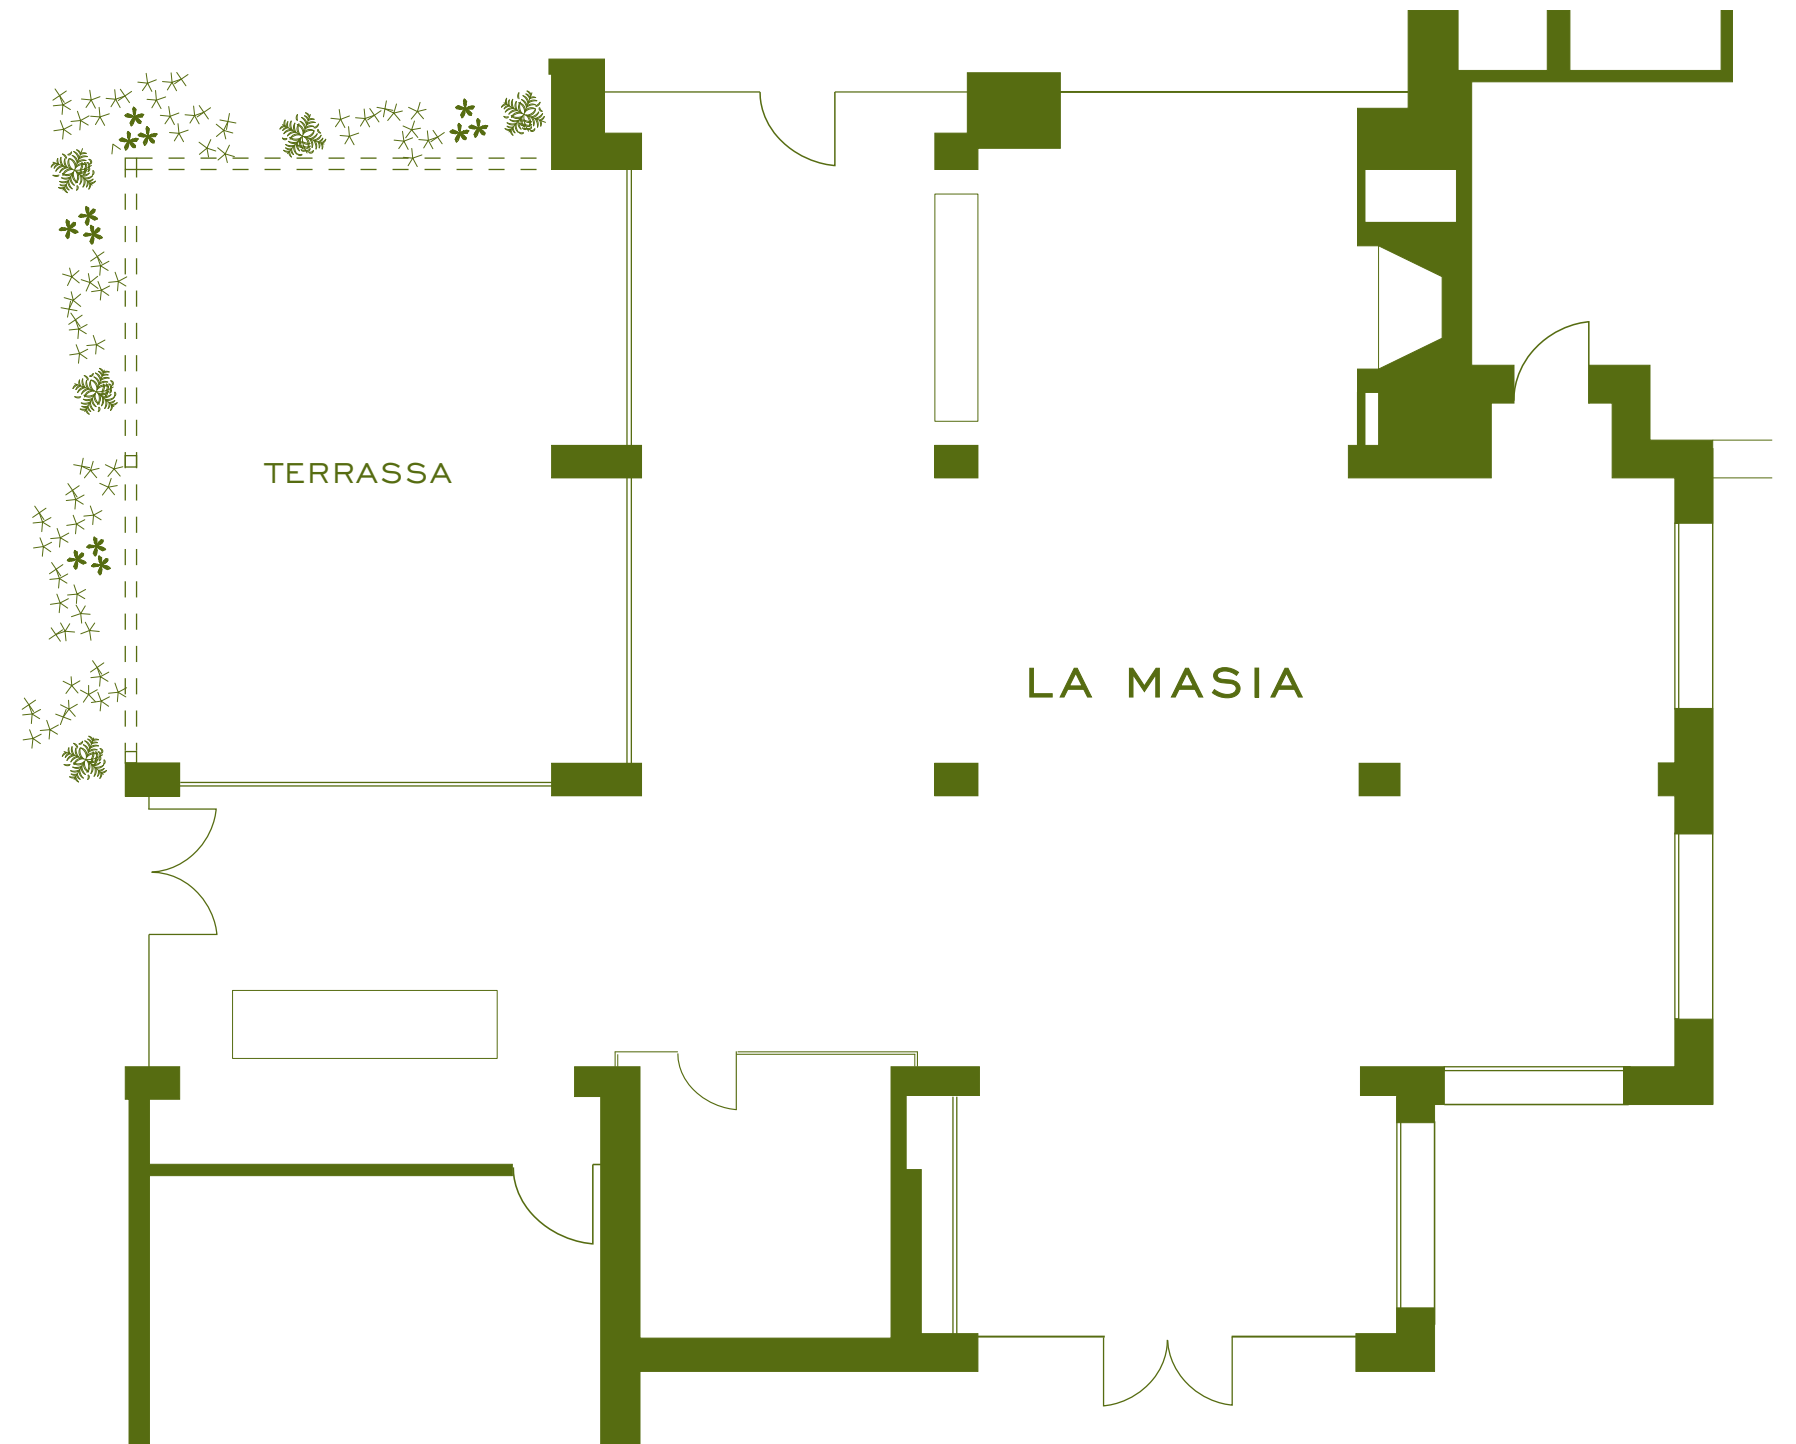

LA MASIA

	M²	MESURES EN METRES	ALÇADA EN METRES						
LA MASIA	175	13x14	3	90	40	50	-	100	150